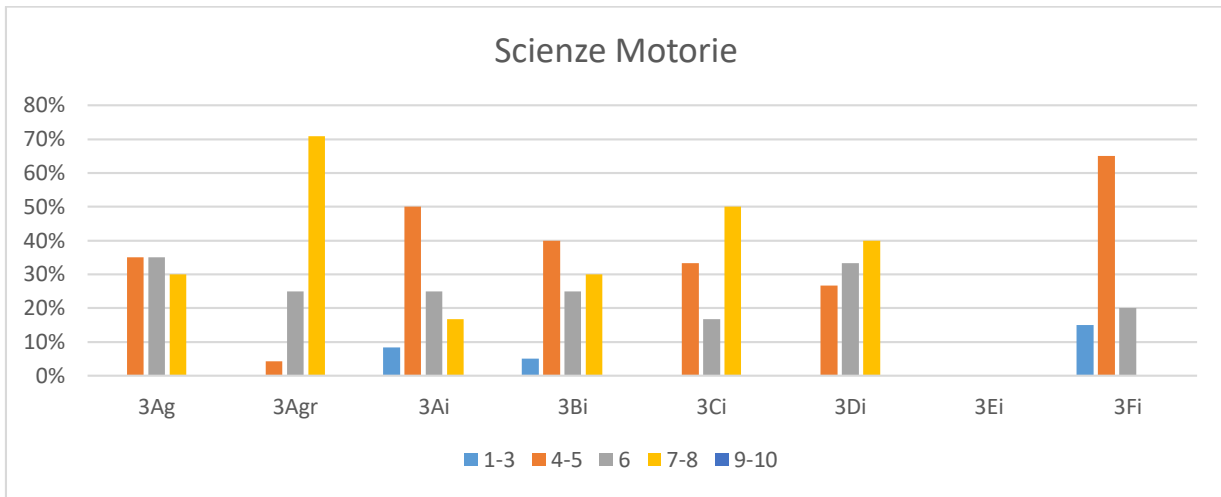

	1-3	4-5	6	7-8	9-10
3Ag	15%	60%	25%	0%	0%

TOPOGRAFIA - GEOPEDOLOGIA

	1-3	4-5	6	7-8	9-10
3Ag	0%	0%	0%	0%	100%

CONFRONTO TRA CLASI

Italiano e Storia

Matematica e Complementi

Inglese

I Docenti della classi in cui compare il simbolo ##### non hanno inviato i dati o li hanno inviati, ma in maniera non leggibile, pertanto sono invitati ad inviare nuovamente i dati al link <https://goo.gl/9Tx7iv>