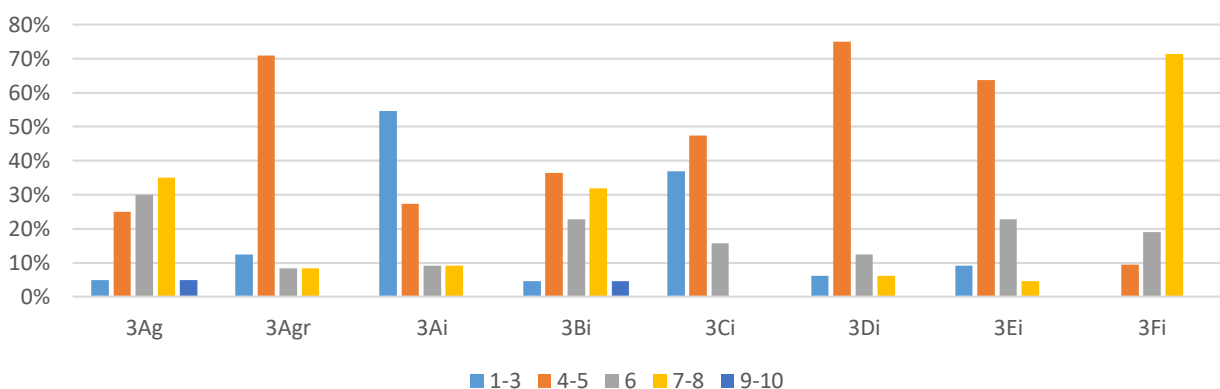

	1-3	4-5	6	7-8	9-10
3Ag	15%	60%	25%	0%	0%

TOPOGRAFIA - GEOPEDOLOGIA

	1-3	4-5	6	7-8	9-10
3Ag	0%	0%	0%	0%	100%

CONFRONTO TRA CLASI

Italiano e Storia

Matematica e Complementi

Inglese

I Docenti della classi in cui compare il simbolo ##### non hanno inviato i dati o li hanno inviati, ma in maniera non leggibile, pertanto sono invitati ad inviare nuovamente i dati al link <https://goo.gl/9Tx7iv>