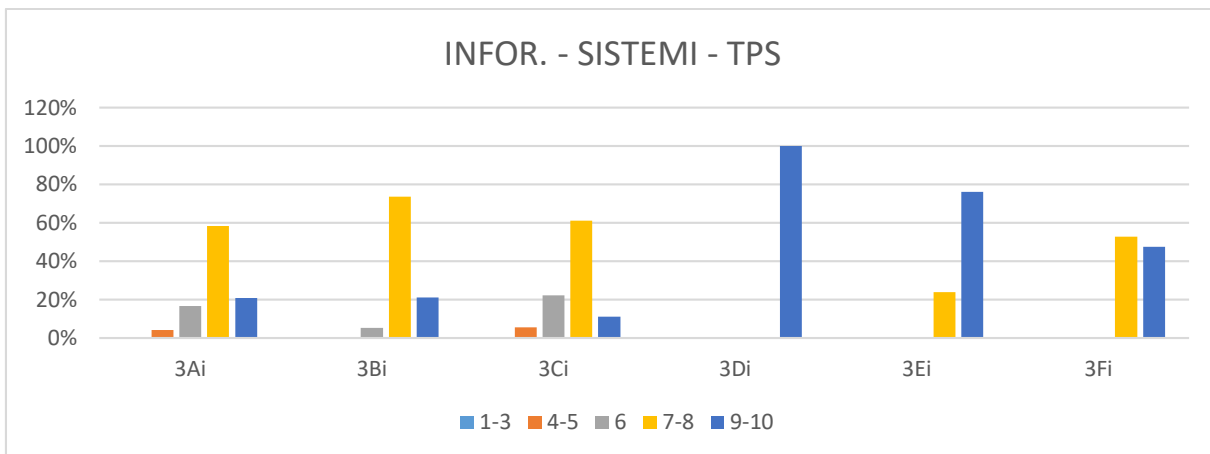

	1-3	4-5	6	7-8	9-10
3Ag	15%	60%	25%	0%	0%

TOPOGRAFIA - GEOPEDOLOGIA

	1-3	4-5	6	7-8	9-10
3Ag	0%	0%	0%	0%	100%

CONFRONTO TRA CLASI

Italiano e Storia

Matematica e Complementi

Inglese

I Docenti della classi in cui compare il simbolo ##### non hanno inviato i dati o li hanno inviati, ma in maniera non leggibile, pertanto sono invitati ad inviare nuovamente i dati al link <https://goo.gl/9Tx7iv>