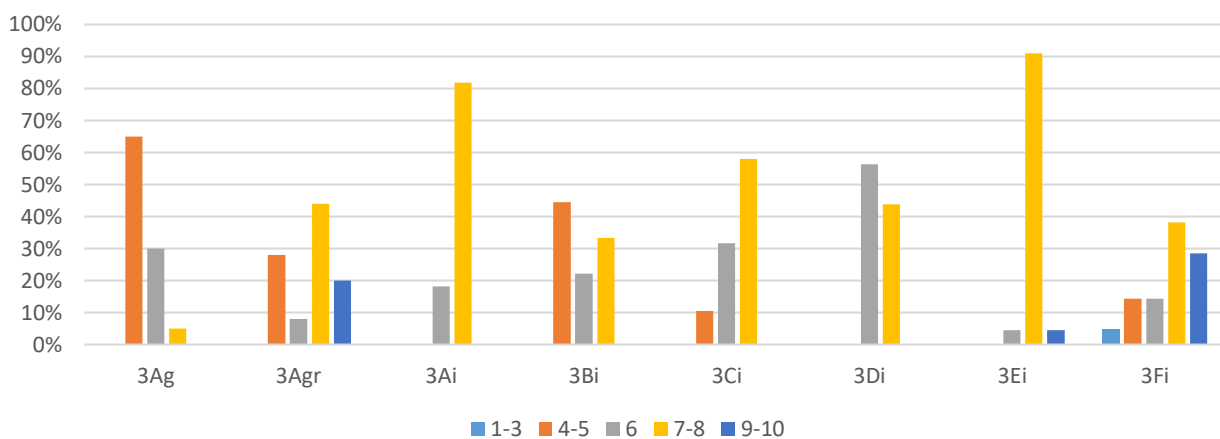

TEO. DELLA COMUNICAZIONE

	1-3	4-5	6	7-8	9-10
3Agr	0%	36%	18%	45%	0%

PROG. MULTIMEDIALE

	1-3	4-5	6	7-8	9-10
3Agr	32%	27%	32%	9%	0%

TPP - LAB. GRAFICI

	1-3	4-5	6	7-8	9-10
3Agr	5%	14%	9%	36%	36%

PROGETT. E COSTR. - GEST. CANTIERE

	1-3	4-5	6	7-8	9-10
3Ag	15%	60%	25%	0%	0%

TOPOGRAFIA - GEOPEDOLOGIA

	1-3	4-5	6	7-8	9-10
3Ag	0%	0%	0%	0%	100%

CONFRONTO TRA CLASI

Italiano e Storia

Matematica e Complementi

Inglese

I Docenti della classi in cui compare il simbolo ##### non hanno inviato i dati o li hanno inviati, ma in maniera non leggibile, pertanto sono invitati ad inviare nuovamente i dati al link <https://goo.gl/9Tx7iv>