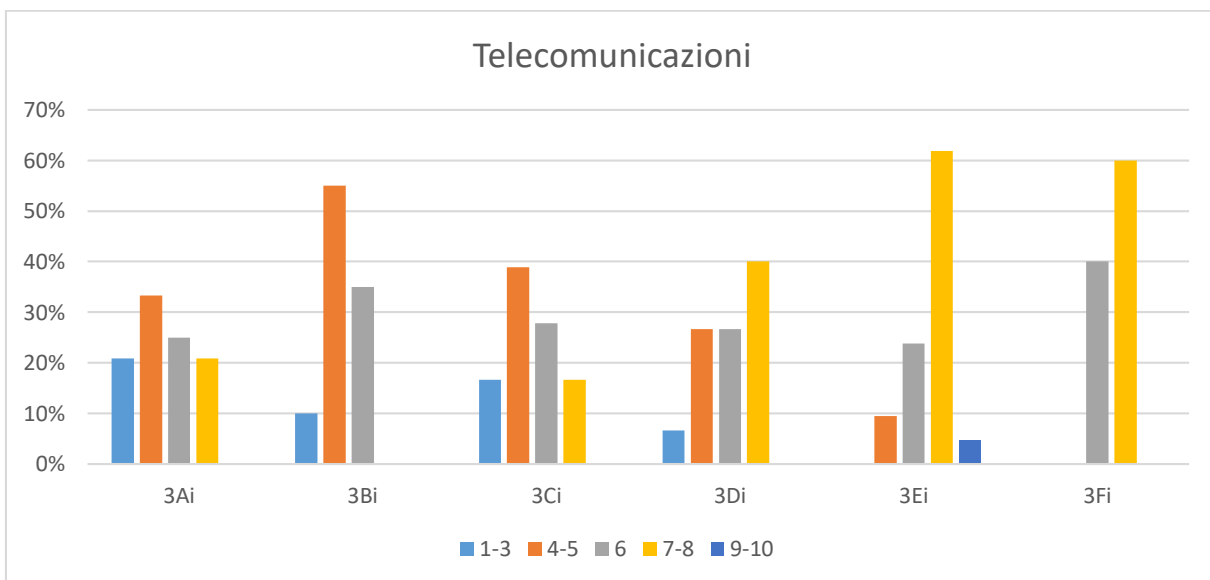

	1-3	4-5	6	7-8	9-10
3Ag	15%	60%	25%	0%	0%

TOPOGRAFIA - GEOPEDOLOGIA

	1-3	4-5	6	7-8	9-10
3Ag	0%	0%	0%	0%	100%

CONFRONTO TRA CLASI

Italiano e Storia

Matematica e Complementi

Inglese

I Docenti della classi in cui compare il simbolo ##### non hanno inviato i dati o li hanno inviati, ma in maniera non leggibile, pertanto sono invitati ad inviare nuovamente i dati al link <https://goo.gl/9Tx7iv>