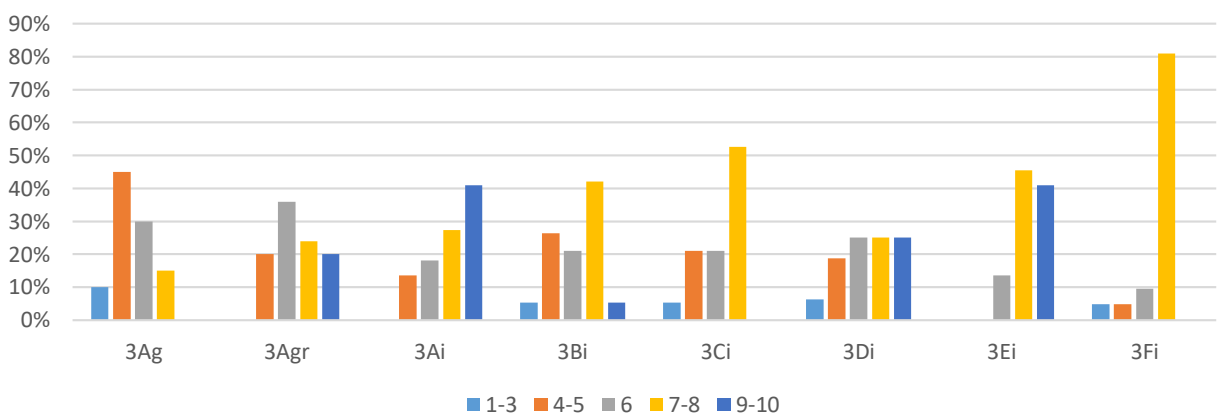

	1-3	4-5	6	7-8	9-10
3Ag	15%	60%	25%	0%	0%

TOPOGRAFIA - GEOPEDOLOGIA

	1-3	4-5	6	7-8	9-10
3Ag	0%	0%	0%	0%	100%

CONFRONTO TRA CLASI

Italiano e Storia

Matematica e Complementi

Inglese

I Docenti della classi in cui compare il simbolo ##### non hanno inviato i dati o li hanno inviati, ma in maniera non leggibile, pertanto sono invitati ad inviare nuovamente i dati al link <https://goo.gl/9Tx7iv>