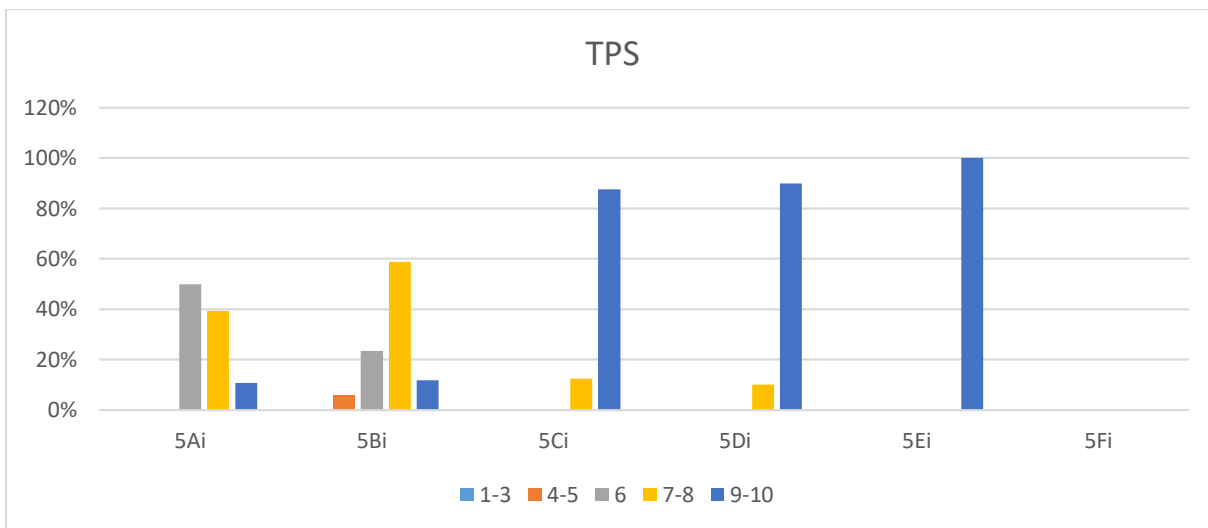

PROG. MULTIMEDIALE

	1-3	4-5	6	7-8	9-10
5Agr	0%	19%	6%	75%	0%

CONFRONTO TRA CLASSI

PROGETT. E COSTRUZ. - GEST. CANTIERE

Topografia - Estimo

Informatica

Sistemi e Reti

I Docenti della classi in cui compare il simbolo ##### **non hanno inviato i dati o li hanno inviati, ma in maniera non leggibile**, pertanto sono invitati ad inviare nuovamente i dati al link <https://goo.gl/9Tx7iv>