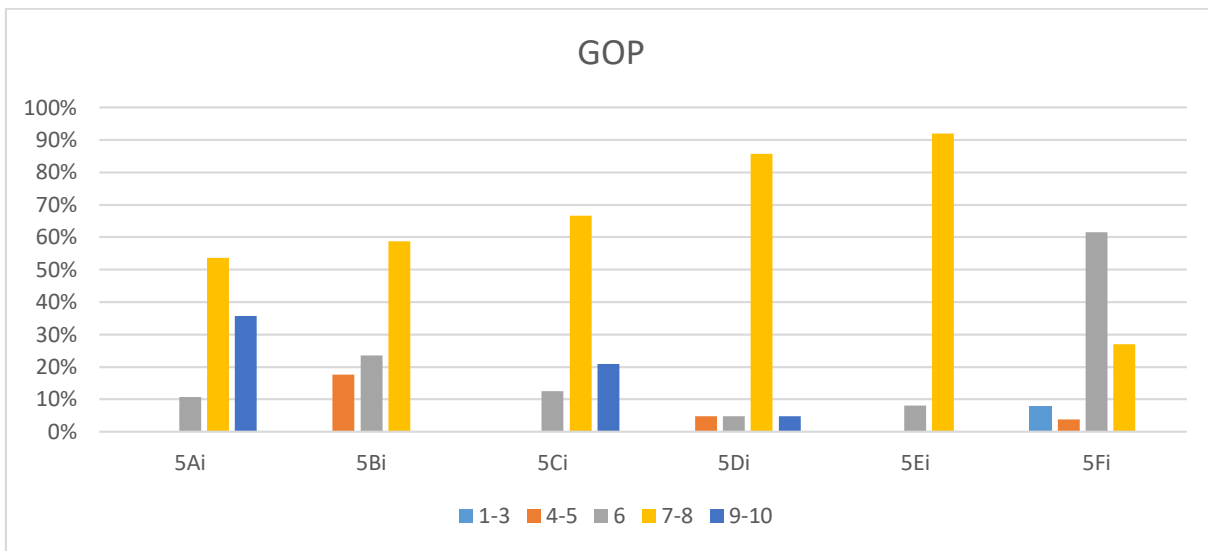

PROG. MULTIMEDIALE

	1-3	4-5	6	7-8	9-10
5Agr	0%	19%	6%	75%	0%

CONFRONTO TRA CLASSI

PROGETT. E COSTRUZ. - GEST. CANTIERE

Topografia - Estimo

Informatica

Sistemi e Reti

I Docenti della classi in cui compare il simbolo ##### **non hanno inviato i dati o li hanno inviati, ma in maniera non leggibile**, pertanto sono invitati ad inviare nuovamente i dati al link <https://goo.gl/9Tx7iv>