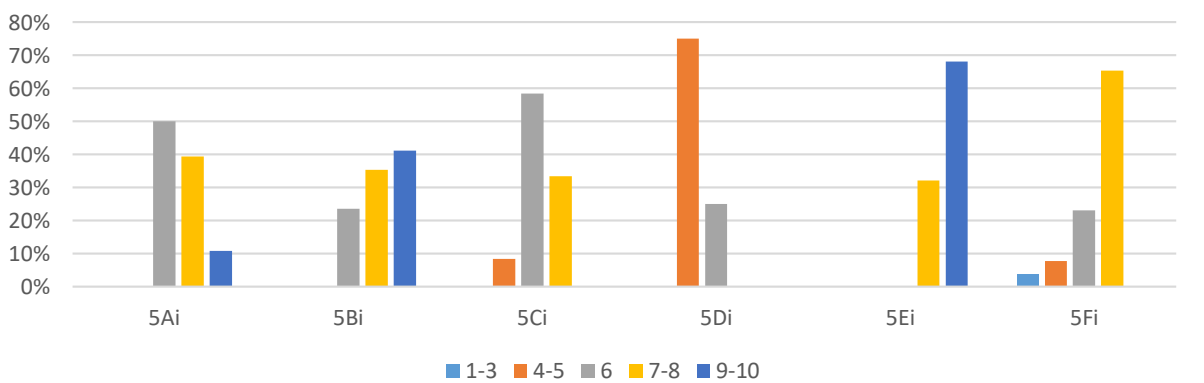

PROG. MULTIMEDIALE

	1-3	4-5	6	7-8	9-10
5Agr	0%	19%	6%	75%	0%

CONFRONTO TRA CLASSI

PROGETT. E COSTRUZ. - GEST. CANTIERE

Topografia - Estimo

Informatica

Sistemi e Reti

I Docenti della classi in cui compare il simbolo ##### **non hanno inviato i dati o li hanno inviati, ma in maniera non leggibile**, pertanto sono invitati ad inviare nuovamente i dati al link <https://goo.gl/9Tx7iv>