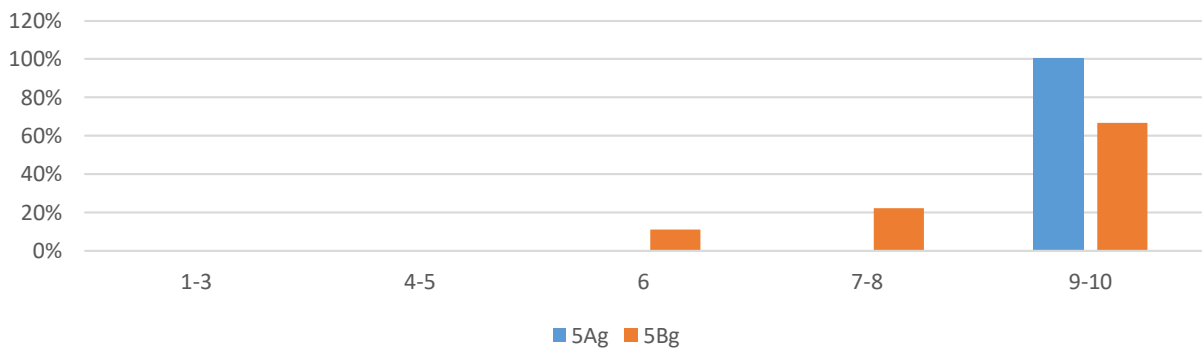

PROG. MULTIMEDIALE

	1-3	4-5	6	7-8	9-10
5Agr	0%	19%	6%	75%	0%

CONFRONTO TRA CLASSI

PROGETT. E COSTRUZ. - GEST. CANTIERE

Topografia - Estimo

Informatica

Sistemi e Reti

I Docenti della classi in cui compare il simbolo ##### **non hanno inviato i dati o li hanno inviati, ma in maniera non leggibile**, pertanto sono invitati ad inviare nuovamente i dati al link <https://goo.gl/9Tx7iv>