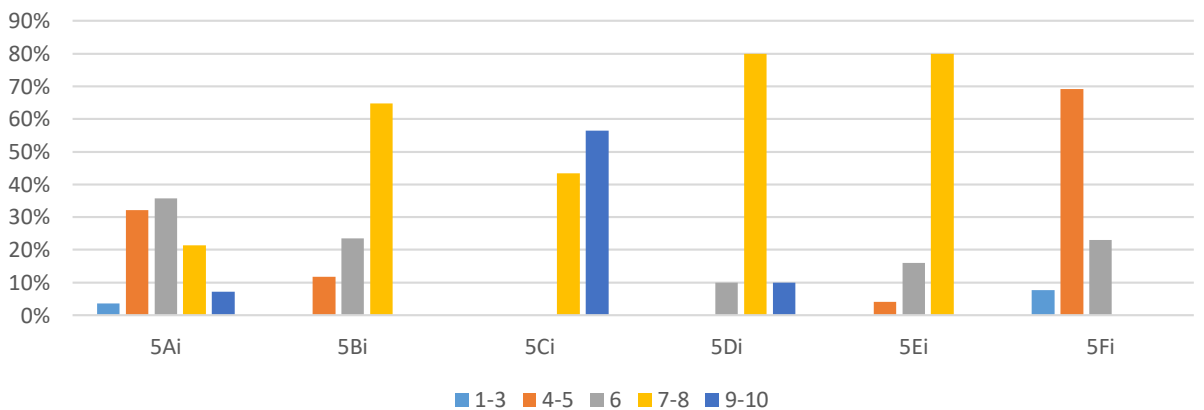

PROG. MULTIMEDIALE

	1-3	4-5	6	7-8	9-10
5Agr	0%	19%	6%	75%	0%

CONFRONTO TRA CLASSI

PROGETT. E COSTRUZ. - GEST. CANTIERE

Topografia - Estimo

Informatica

Sistemi e Reti

I Docenti della classi in cui compare il simbolo ##### **non hanno inviato i dati o li hanno inviati, ma in maniera non leggibile**, pertanto sono invitati ad inviare nuovamente i dati al link <https://goo.gl/9Tx7iv>